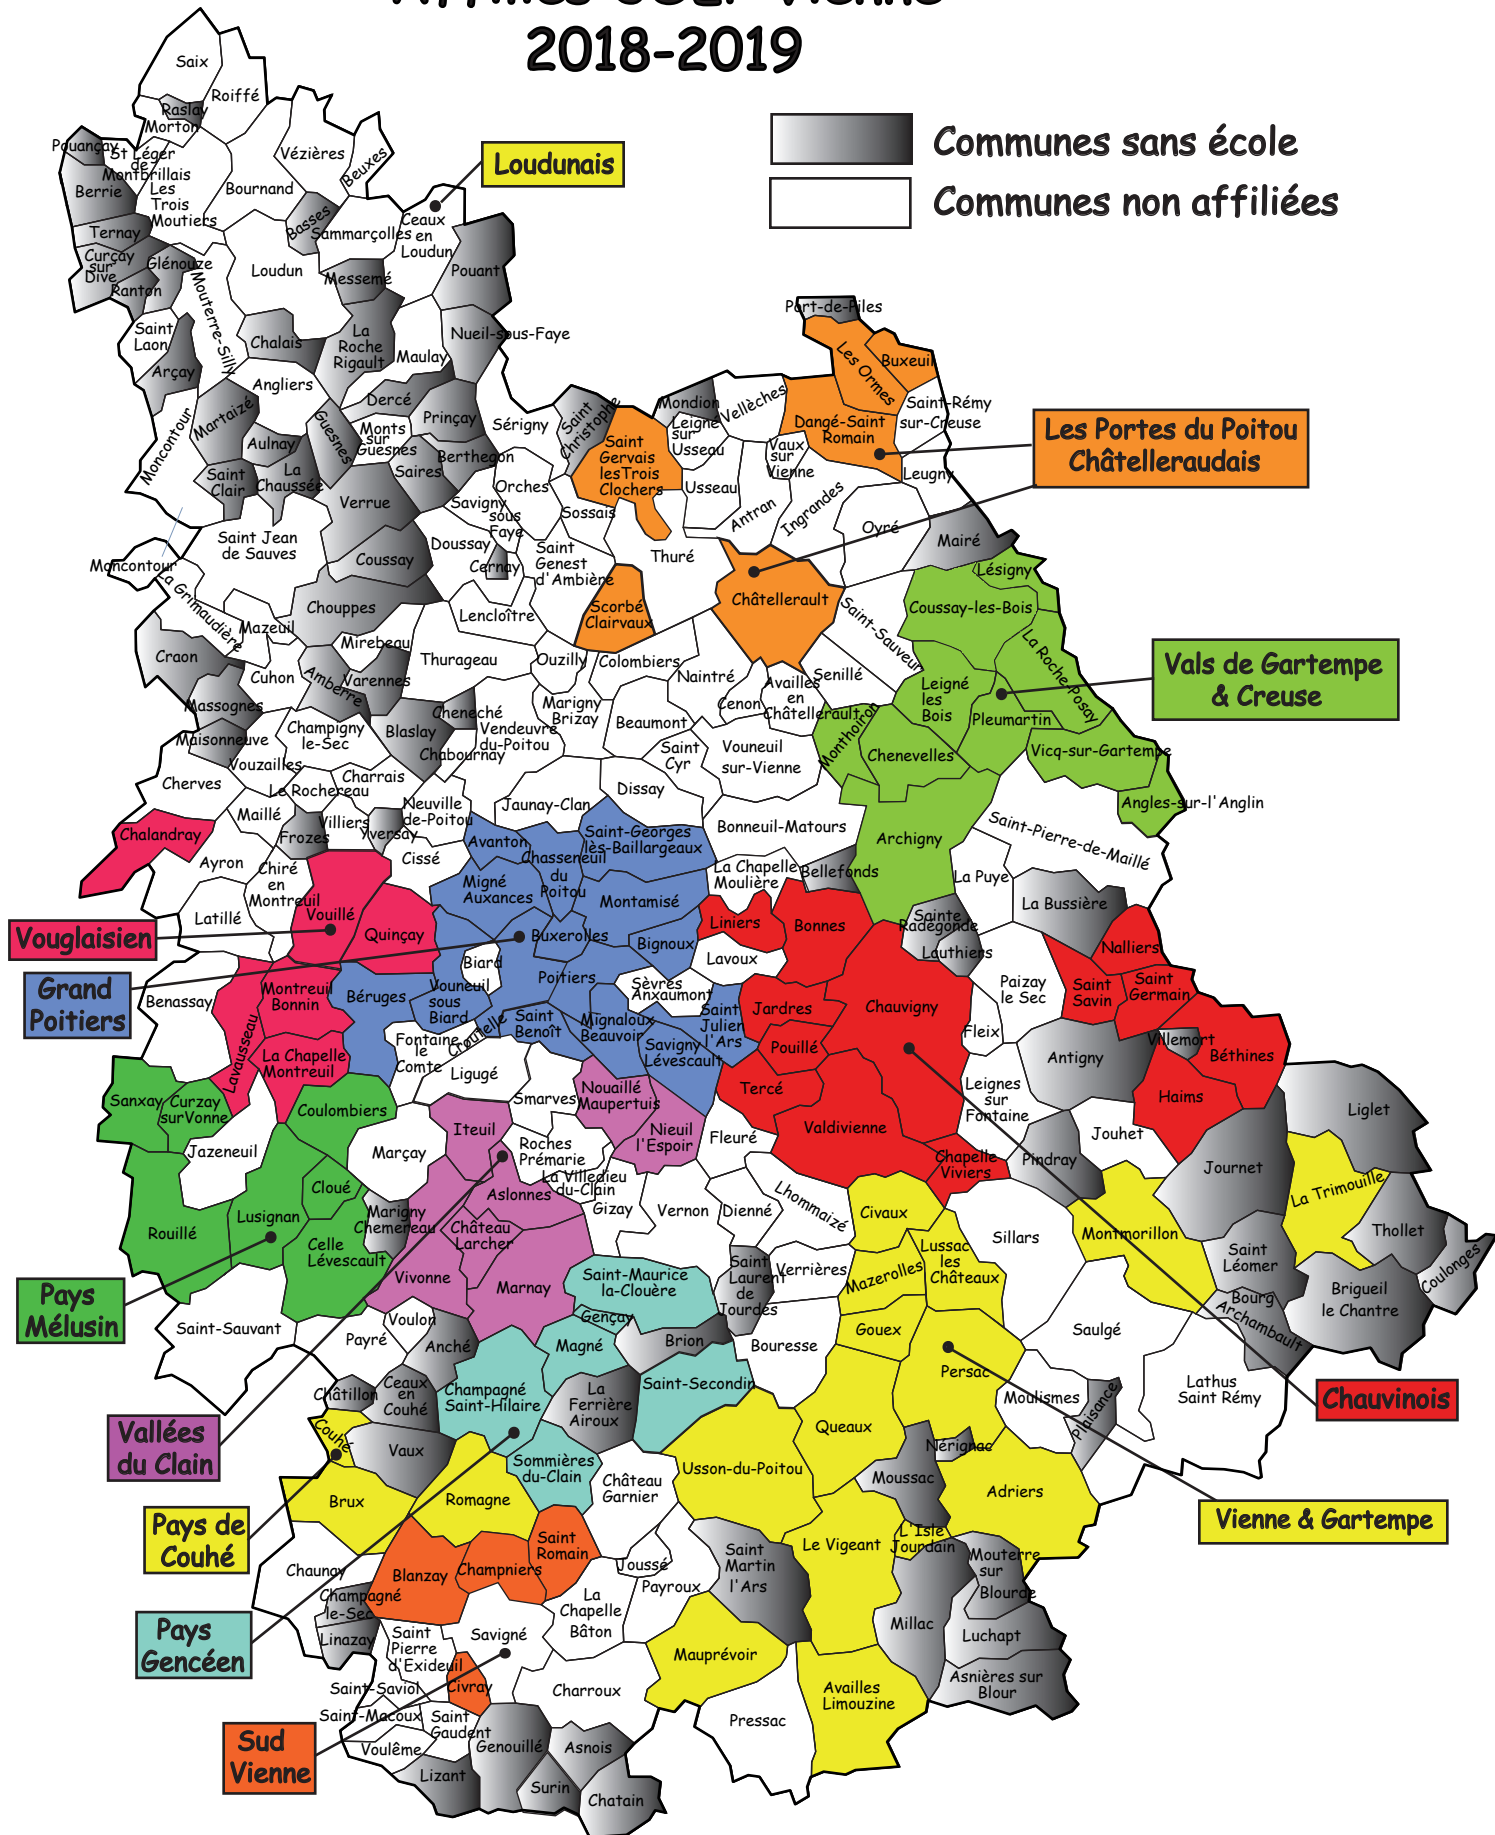

# Affiliés USEP Vienne 2018-2019

0 20 km